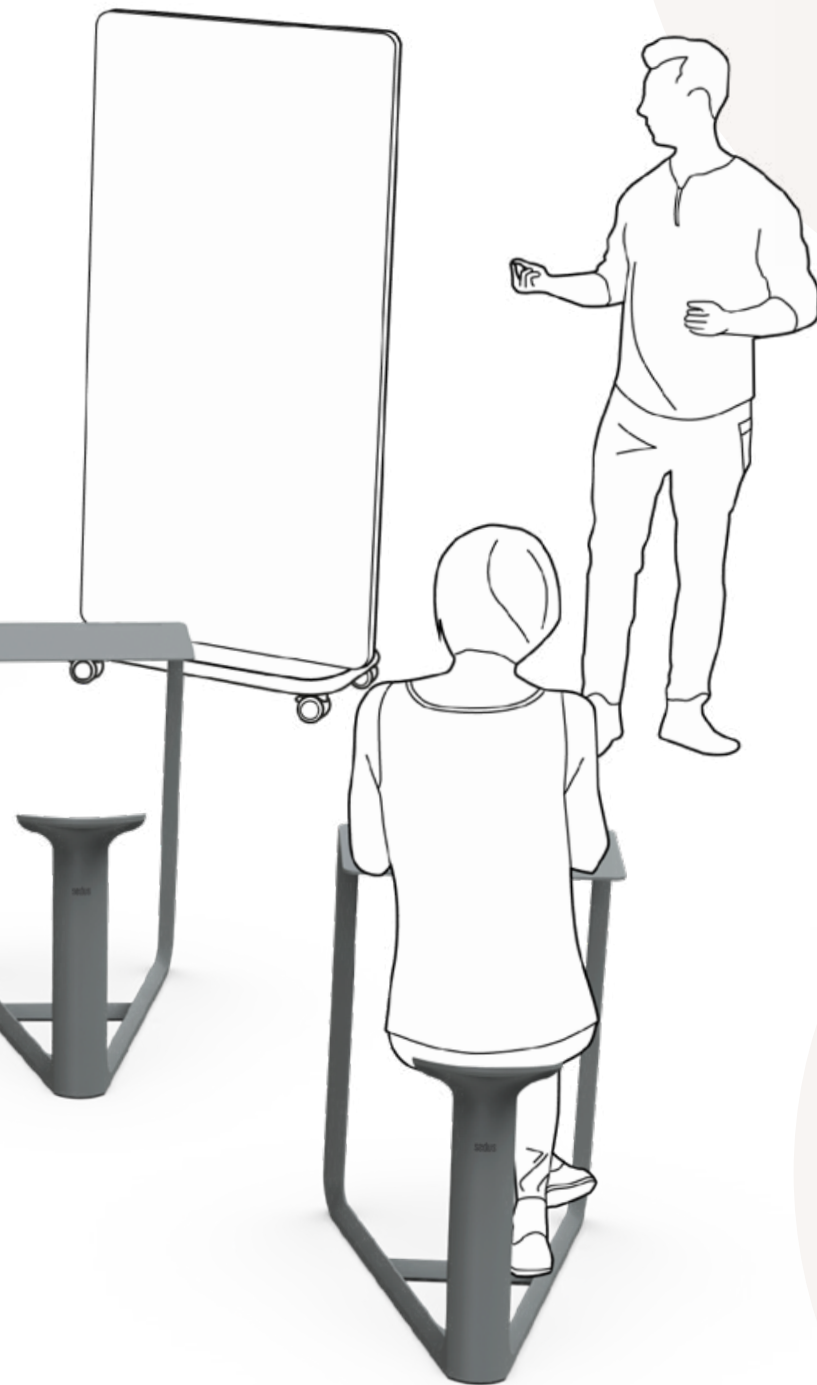

# Mikroarbeitsplatz mit maximalen Möglichkeiten

Wie können für Pressekonferenzen, Workshops und Messen schnell und unkompliziert Möbel zur Verfügung gestellt werden? Und welches Möbel ist flexibel genug für kurzfristige Update-Treffen? Immer dann, wenn es spontan und zügig gehen soll, ist se:note die richtige Wahl. Der Mikroarbeitsplatz, der auf das Notwendigste reduziert ist, benötigt keinerlei Aufbau oder Vorbereitung. Er ist stets einsatzbereit: einfach aufstellen und loslegen.

## Gestell

Schwarz

Basaltgrau

Lichtgrau

Schneller Standortwechsel gewünscht? se:note lässt sich dank seines geringen Gewichts und der Griffmulde am Sitz einfach mitnehmen oder umplatzieren.

Ist der Mikroarbeitsplatz nicht in Gebrauch, kann er platzsparend gestaffelt werden

Die Tischfläche verfügt über eine Stiftablage, die Standfläche kann mit Filzgleitern ausgestattet werden.

se:note ist ein Arbeitsplatz in Monobauweise, bei dem Sitz- und Schreibfläche kombiniert sind. So macht er separate Tische oder Schreibtislarbe überflüssig. Seine Konstruktion lädt intuitiv dazu ein, für Notizen oder kurze Leseinheiten Platz zu nehmen. Dabei lässt se:note sich einfach gruppieren, in verschiedenen Konstellationen anordnen und ebenso schnell wieder wegräumen.