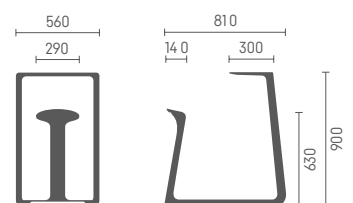

## Gestell

Schwarz

Basaltgrau

Lichtgrau

Schneller Standortwechsel gewünscht? se:note lässt sich dank seines geringen Gewichts und der Griffmulde am Sitz einfach mitnehmen oder umplatzieren.

Ist der Mikroarbeitsplatz nicht in Gebrauch, kann er platzsparend gestaffelt werden