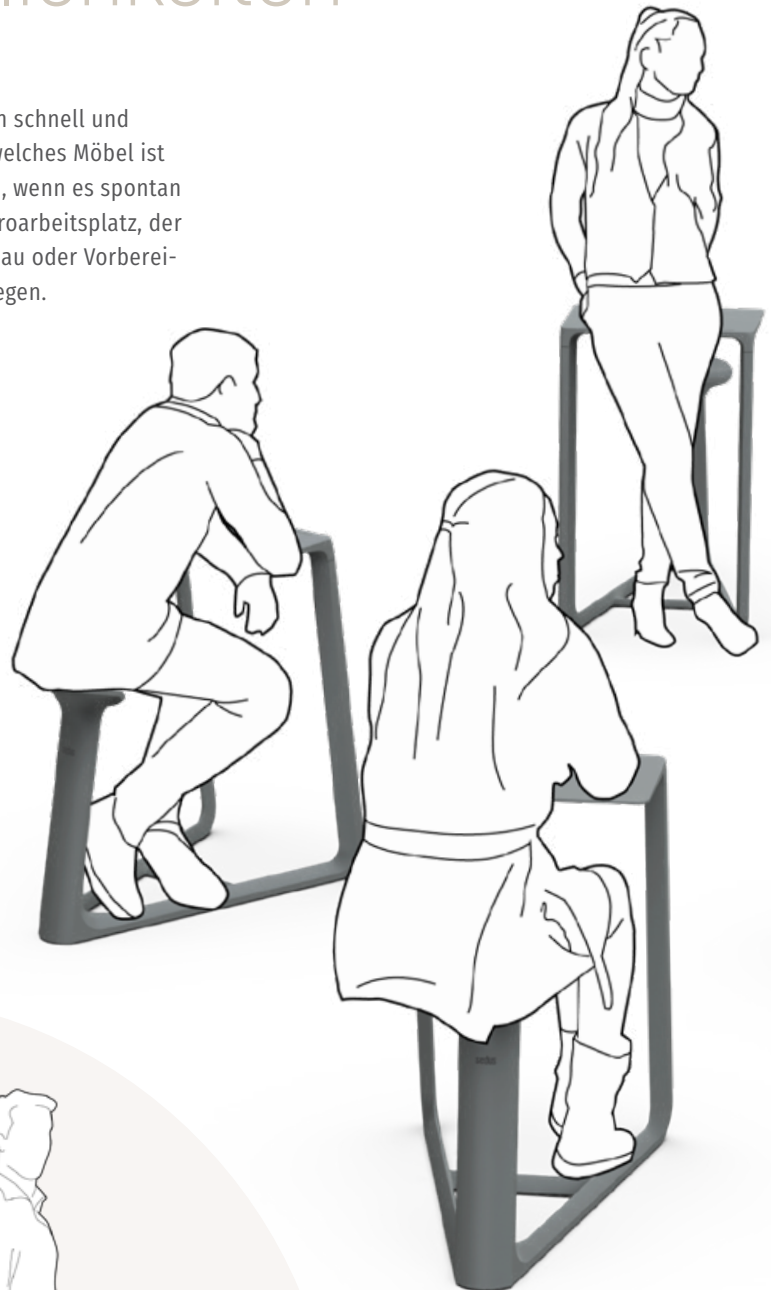

## Gestell

Schwarz

Basaltgrau

Lichtgrau

Schneller Standortwechsel gewünscht? se:note lässt sich dank seines geringen Gewichts und der Griffmulde am Sitz einfach mitnehmen oder umplatzieren.

Ist der Mikroarbeitsplatz nicht in Gebrauch, kann er platzsparend gestaffelt werden

Die Tischfläche verfügt über eine Stiftablage, die Standfläche kann mit Filzgleitern ausgestattet werden.

se:note ist ein Arbeitsplatz in Monobauweise, bei dem Sitz- und Schreibfläche kombiniert sind. So macht er separate Tische oder Schreibtislarbe überflüssig. Seine Konstruktion lädt intuitiv dazu ein, für Notizen oder kurze Leseinheiten Platz zu nehmen. Dabei lässt se:note sich einfach gruppieren, in verschiedenen Konstellationen anordnen und ebenso schnell wieder wegräumen.